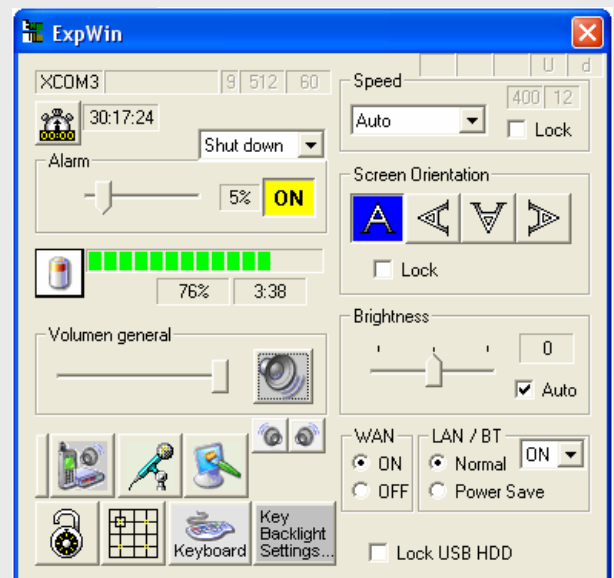

Aplicación de gestión del dispositivo

- » Configuración y monitorización del dispositivo, duración de encendido, tiempo de batería y alarmas de gestión, valores actuales de volumen, brillo y status de LAN/WAN .
- » Configuración de opciones de selección de resolución de pantalla LCD y externa. Valor por defecto.
- » Bloqueo de seguridad de acceso al disco de dispositivo como disco externo (mini USB).
- » Ajuste iluminación del teclado, posición de pantalla fija o automática y del brillo.
- » Calibración de pantalla táctil y bloqueo de dispositivo.